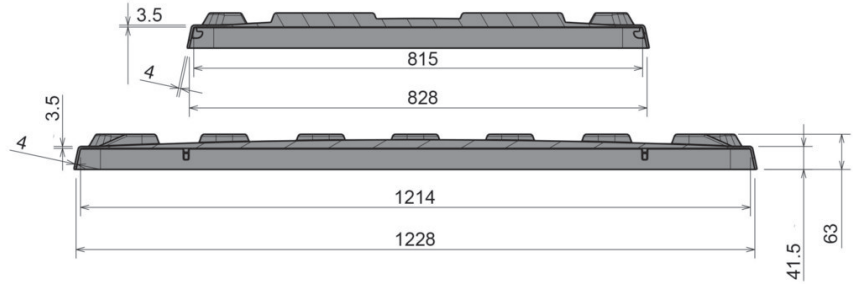

# LID-CB-1-1208

1200 x 800

Art.no: LID-CB-1-1208

### Technical Data:

|                              |                 |
|------------------------------|-----------------|
| Dimension mm LxWxH mm:       | 1236 x 836 x 63 |
| Internal dimension LxWxH mm: | 1214 x 815      |
| Weight :                     | 4,5             |
| Material:                    | PE              |

### Loading capacity:

On Request