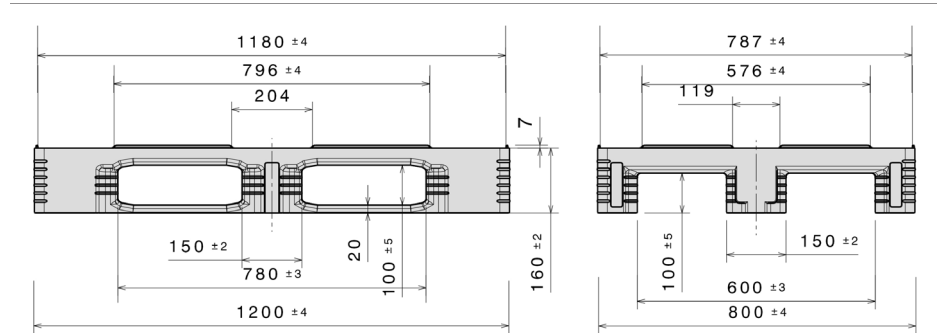

IP-TC-1-12080

1200 x 800

Art.no: IP-TC-1-12080

Technical Data:

| | | | |
|---------------|------------------|--|--|
| Dimension mm: | 1200 x 800 x 160 | | |
| Weight : | 18 kg | | |
| Material: | PE | | |

| | | | |
|--------------------|---------------------|----------------------|----------------------|
| Load capacity (kg) | Static: 7500 kg | Dynamic: 1250 kg | Racking: 1000 kg |
|--------------------|---------------------|----------------------|----------------------|

Loading capacity:

| | | |
|---------------|--|---|
| Container | Container 20ft: 192 Container 40ft: 390 | Container 40ft HC: 440 Conventional Truck 45ft HC: 495 |
| Truck | MEGA Truck: 612 | JUMBO Truck: 684 |